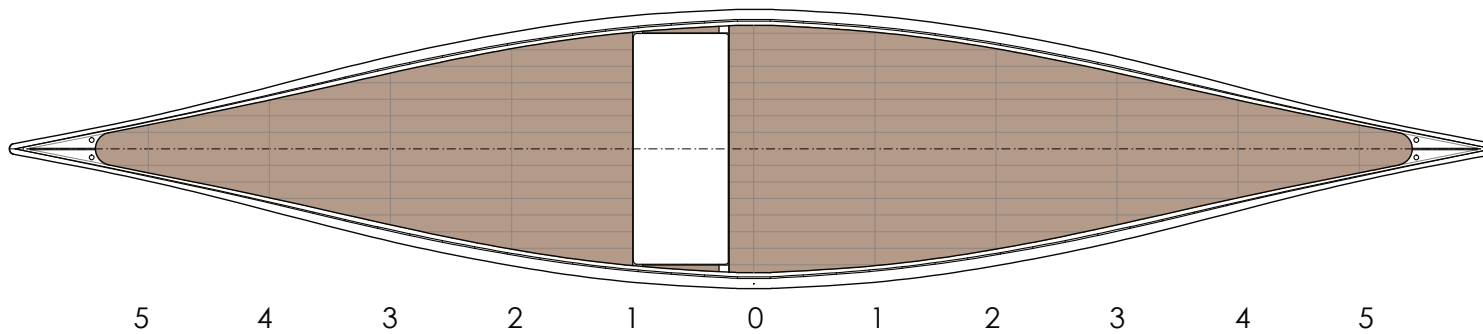

DATEN BLATT CRUISE

Typ: Einzel-Paddel-Kanu
Hersteller: Horst Zsivkovits
8580 Köflach

L/B/H: 4500/845/531mm
Gewicht: 18,5 kg

Maßstab 1:25

ZSIVKOVITS
KUNST AUS HOLZ.

Horst Zsivkovits · +43.660.1204801
horst@zsivkovits.com · www.rakanu.at