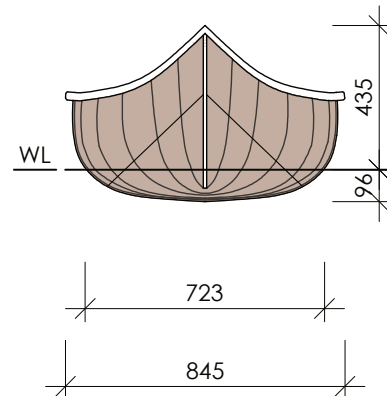

DATEN BLATT CRUISE

Typ: Einzel-Paddel-Kanu
Hersteller: Horst Zsivkovits
8580 Köflach

L/B/H: 4500/845/531mm
Gewicht: 18,5 kg

Maßstab 1:25

ZSIVKOVITS
KUNST AUS HOLZ.

Horst Zsivkovits · +43.660.1204801
horst@zsivkovits.com · www.rakanu.at