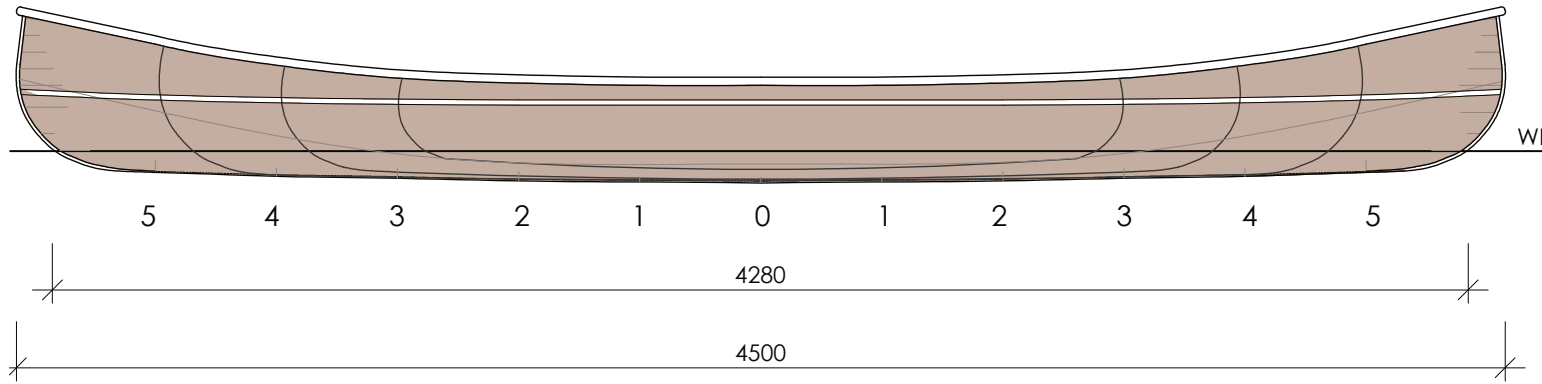

DATEN BLATT CRUISE

Typ: Einzel-Paddel-Kanu
Hersteller: Horst Zsivkovits
8580 Köflach

L/B/H: 4500/845/531mm
Gewicht: 18,5 kg

Maßstab 1:25

ZSIVKOVITS
KUNST AUS HOLZ.

Horst Zsivkovits · +43.660.1204801
horst@zsivkovits.com · www.rakanu.at